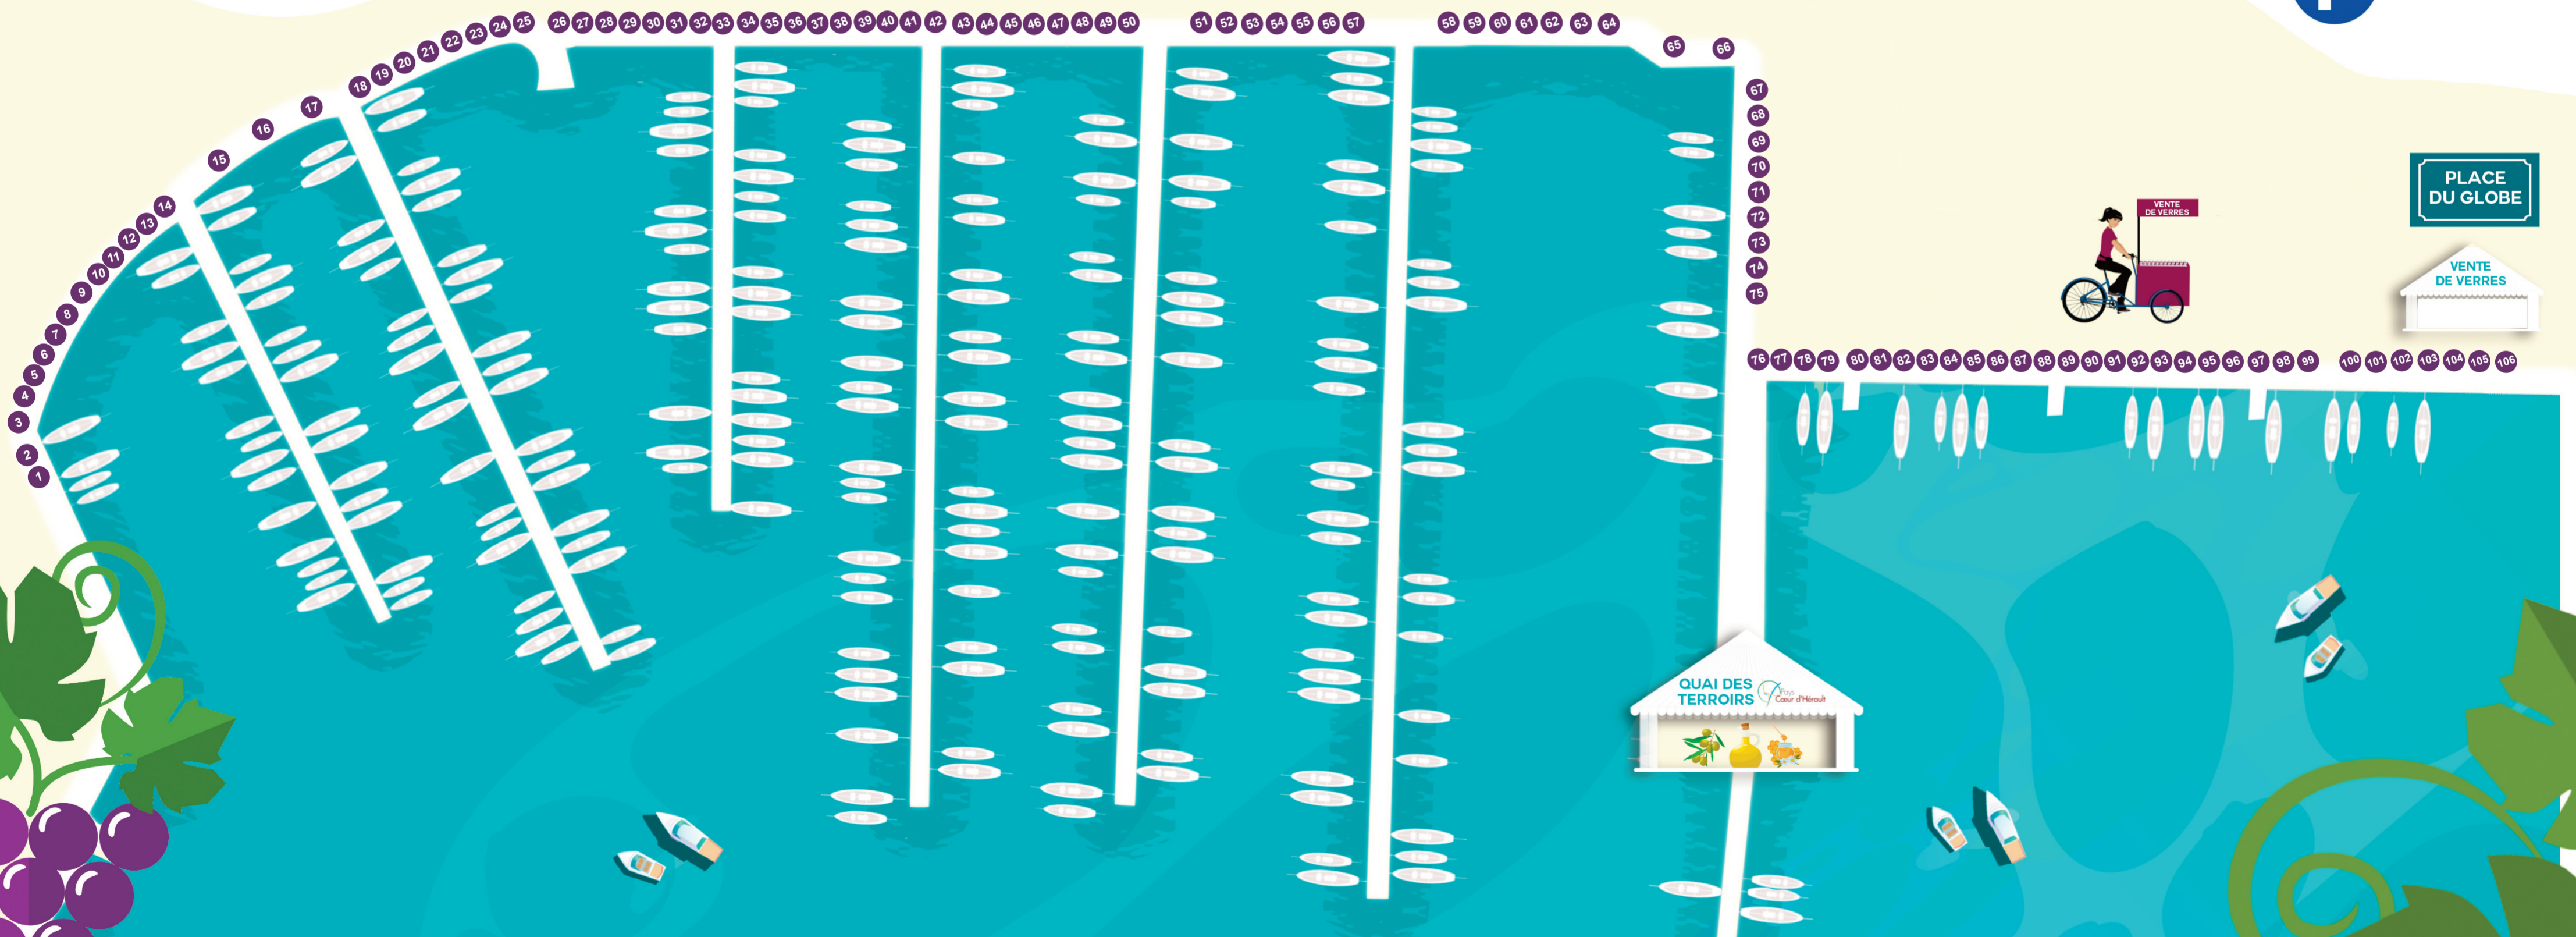

P

P

VINOCCAP

Hérault *Sud de France*
l'occitanie

LE PLAN 2024

P

VINOCCAP
Hérault Sud de France

LE VILLAGE
VINOCCAP

ESPLANADE
PIERRE RACINE

PLACE
DE L'ARBRE
GERARD DENESTEBE

PLACE
AGDE MARINE

PLACE
DU GLOBE